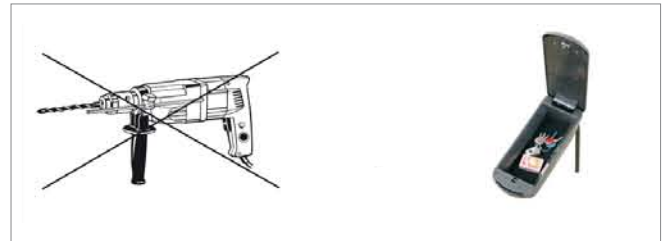

EKAME

Mobilität in Bestform.

MITTELARMLEHNEN

Maßgeschneiderte Lösung: Passgenau für mehr als 200 Fahrzeugtypen

Im Gegensatz zu den meisten uns bekannten Mittelarmlehnen aus den Aufpreislisten der Fahrzeug-Hersteller ist die KAMEI – Premium - Mittelarmlehne auch in Längsrichtung bedarfsgerecht einstellbar und enthält ein geräumiges Ablagefach. Wir arbeiten ständig an der Programmerweiterung von Premium - Mittelarmlehnen für Fahrzeugneuerscheinungen. Unser Support steht Ihnen bei Fragen gerne zur Verfügung.

So bestellen Sie richtig :

Farb-Code: 21 = Stoff schwarz*
 11 = Leder schwarz*
 05 = Stoff hellgrau

(*mit Kühlung)

„Stoff“ schwarz*

0 14... 21

„Leder“ schwarz*

0 14... 11

„Stoff“ hellgrau

0 14... 05

Einfache Montage ohne Bohren durch Befestigung an der Sitzschiene.

Das Oberteil ist in hochwertiger Lederoptik bezogen.

Geräumiges Ablagefach - auf Wunsch als Kühlfach: Kühle Getränke bleiben kalt.

Senkrecht hochklappbar für mehr Bewegungsfreiheit im Stadtverkehr.

Neigungswinkel stufenlos einstellbar.

In Längsrichtung bedarfsgerecht verstellbar.

Ersetzen Sie die „14“ am Anfang unserer Artikelnummer durch eine „13“ und Sie erhalten die Mittelarmlehne in der gewünschten Ausführung mit Kühlung. Art.-Nr.: 0 14... = ohne Kühlung - Art.-Nr.: 0 13... = mit Kühlung